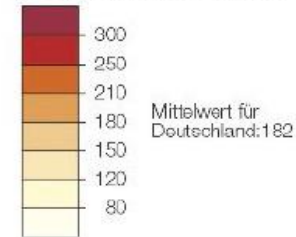

Quellen: DENIC 2016, Statistisches Bundesamt 2016, Nationalatlas aktuell, eigene Berechnungen

Dichte der .de-Domains 2015  
nach Kreisen und Anschrift der Inhaber  
.de-Domains je 1000 Einwohner

Benannt sind die Kreise/kreisfreien Städte mit weniger als 70 und mehr als 300 .de-Domains je 1000 Einwohner.