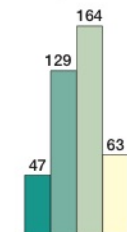

Elterngeld für Väter

Elterngeld für Väter

Anteil der 2012 geborenen Kinder, deren Väter Elterngeld bezogen haben nach Kreisen in Prozent

Die Kreise mit einem Anteil von Elterngeld für Väter mit weniger als 15 Prozent und mehr als 45 Prozent sind benannt.

Häufigkeit der Kreise

- Staatsgrenze
- Ländergrenze
- Kreisgrenze