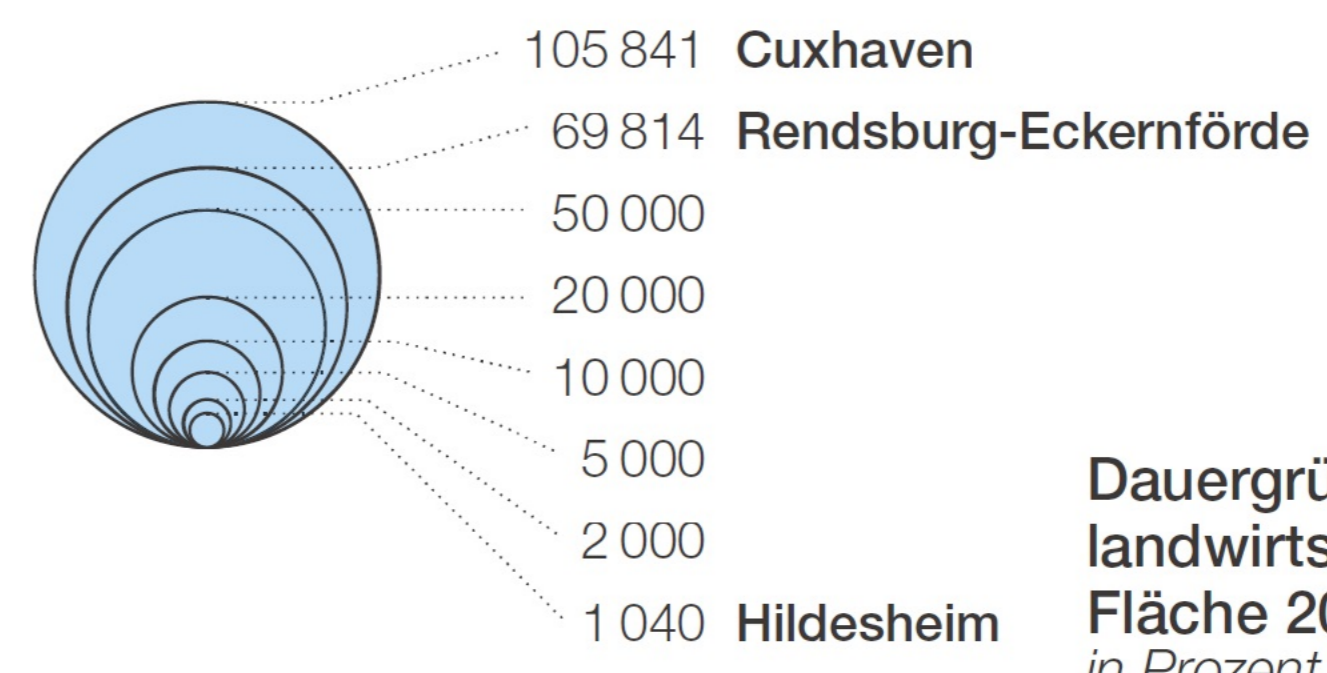

Milchkühe und Grünland nach Landkreisen

Zahl der Milchkühe 2020

- unter 1 000
- * Landkreis ohne Milchkühe
- ** keine Angabe

abweichender Datenstand:
 Salzlandkreis 2013
 Mansfeld-Südharz 2019
 Nordwestmecklenburg 2012

Landkreise mit mehr als 50 000
 Milchkühen sind beschriftet.

Dauergrünlandanteil an der landwirtschaftlich genutzten Fläche 2016 in Prozent

Quellen: Statistische Ämter des Bundes und der Länder, eigene Berechnungen