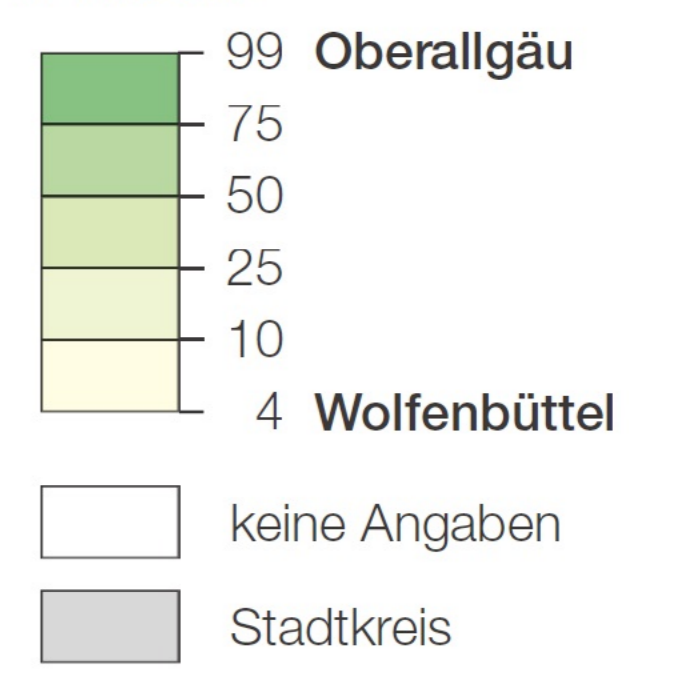

Milchkühe und Grünland nach Landkreisen

Zahl der Milchkühe 2020

- unter 1 000
- * Landkreis ohne Milchkühe
- ** keine Angabe

abweichender Datenstand:
 Salzlandkreis 2013
 Mansfeld-Südharz 2019
 Nordwestmecklenburg 2012

Landkreise mit mehr als 50 000
 Milchkühen sind beschriftet.

Dauergrünlandanteil an der landwirtschaftlich genutzten Fläche 2016 in Prozent

Quellen: Statistische Ämter des Bundes und der Länder, eigene Berechnungen